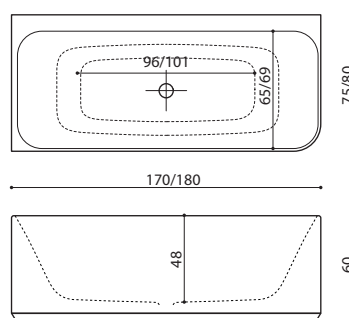

SEINAVERSIOON W

170*75*60 cm / 96 kg / 260 l
180*80*60 cm / 106 kg / 280 l

NURGAVERSIOON L

170*75*60 cm / 90 kg / 260 l
180*80*60 cm / 100 kg / 280 l

NURGAVERSIOON R

170*75*60 cm / 90 kg / 260 l
180*80*60 cm / 100 kg / 280 l