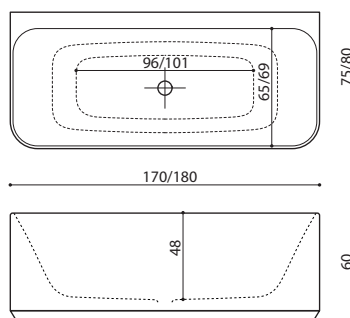

SEINAVERSIOON W

170*75*60 cm / 96 kg / 260 l
180*80*60 cm / 106 kg / 280 l

NURGAVERSIOON L

170*75*60 cm / 90 kg / 260 l
180*80*60 cm / 100 kg / 280 l

NURGAVERSIOON R

170*75*60 cm / 90 kg / 260 l
180*80*60 cm / 100 kg / 280 l