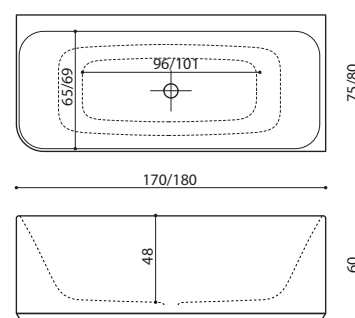

SEINAVERSIOON W

170*75*60 cm / 96 kg / 260 l
180*80*60 cm / 106 kg / 280 l

NURGAVERSIOON L

170*75*60 cm / 90 kg / 260 l
180*80*60 cm / 100 kg / 280 l

NURGAVERSIOON R

170*75*60 cm / 90 kg / 260 l
180*80*60 cm / 100 kg / 280 l